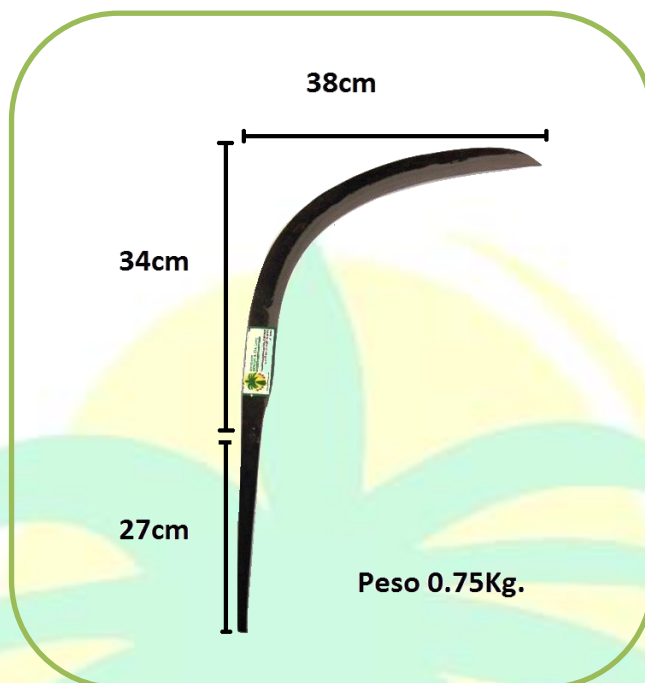

**Distribuidor
Malayo S.A.S.**

Insumos Agrícolas e
Industriales Malayo S.A.S.

FICHA TECNICA

Nombre del Producto	CUCHILLO MALAYO DE COSECHA
Referencia	M222A
Distribuidor	DISTRIBUIDOR MALAYO Y CIA LTDA

CARACTERISCTICAS

- ✓ Excelente temple del acero
- ✓ Mayor durabilidad y afilado
- ✓ Recomendado para cosecha de fruto de palma
- ✓ Importado de malasia

RECOMENDACIONES DE USO

- ✓ Esta herramienta debe ser afilada con piedra lima
- ✓ NO utilizar lima metálica ni esmeril.
- ✓ Las altas temperaturas cristalizan las moléculas de aleación
Acero - Carbón - Cristalización
- ✓ Para mantener la garantía y calidad de este producto es necesario seguir estas instrucciones